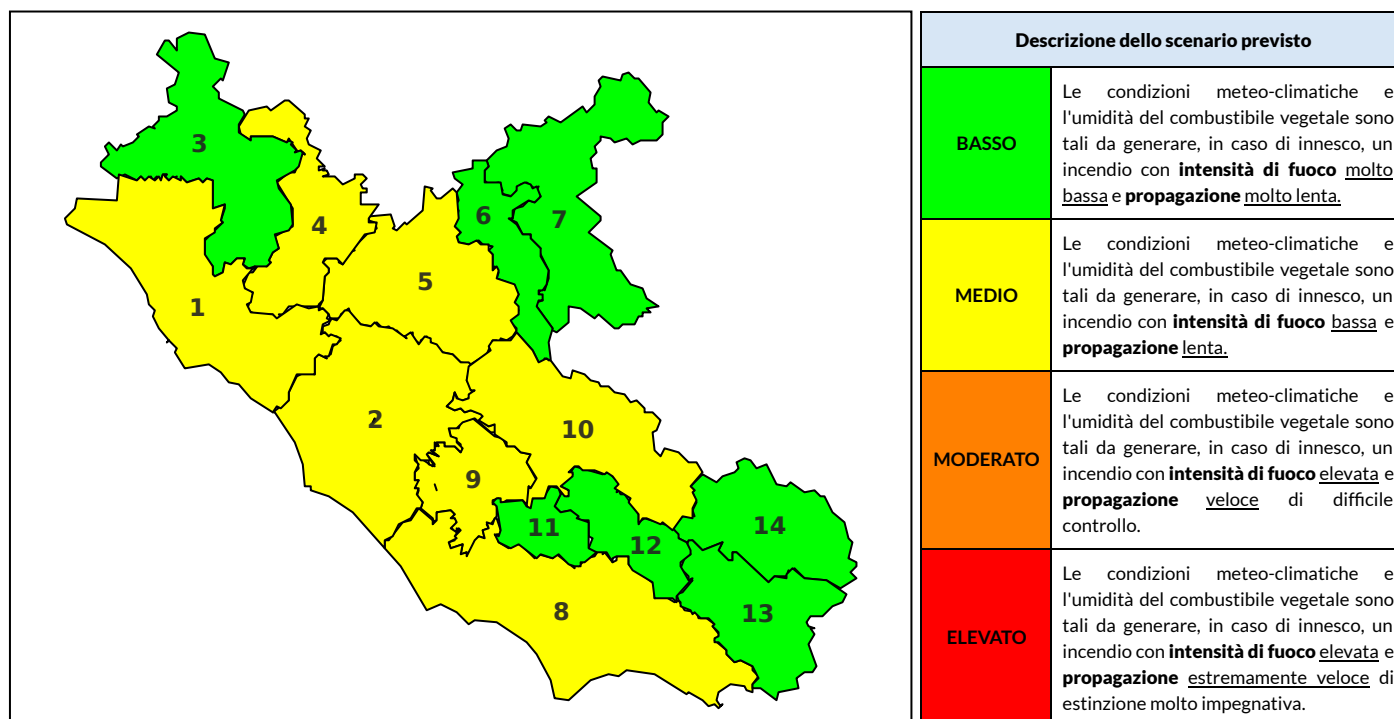

BOLLETTINO DI PERICOLOSITA' DA INCENDI BOSCHIVI

Previsioni per domani 14-5-2022

Livello di pericolosità da incendio boschivo per Zona di Allerta AIB

Bollettino emesso nel periodo della campagna AIB Lazio sulla base del modello previsionale RISICOLazio, sviluppato in collaborazione con Fondazione CIMA, che fornisce un supporto per la valutazione della Pericolosità da incendio boschivo aggregata sulle Zone di Allerta AIB, approvate come parte integrante del Piano AIB Lazio 2020-2022 con DGR n° 270 del 15/05/2020. Il dettaglio della distribuzione dei Comuni nelle Zone AIB è consultabile al link <https://protezionecivile.regione.lazio.it/zone_allerta_aib_comuni/>. Le Norme Comportamentali per la popolazione sono consultabili al link <https://protezionecivile.regione.lazio.it/norme_comportamentali_aib/>.

Zona AIB	1	2	3	4	5	6	7	8	9	10	11	12	13	14
Livello Pericolosità	MEDIO	MEDIO	BASSO	MEDIO	MEDIO	BASSO	BASSO	MEDIO	MEDIO	MEDIO	BASSO	BASSO	BASSO	BASSO