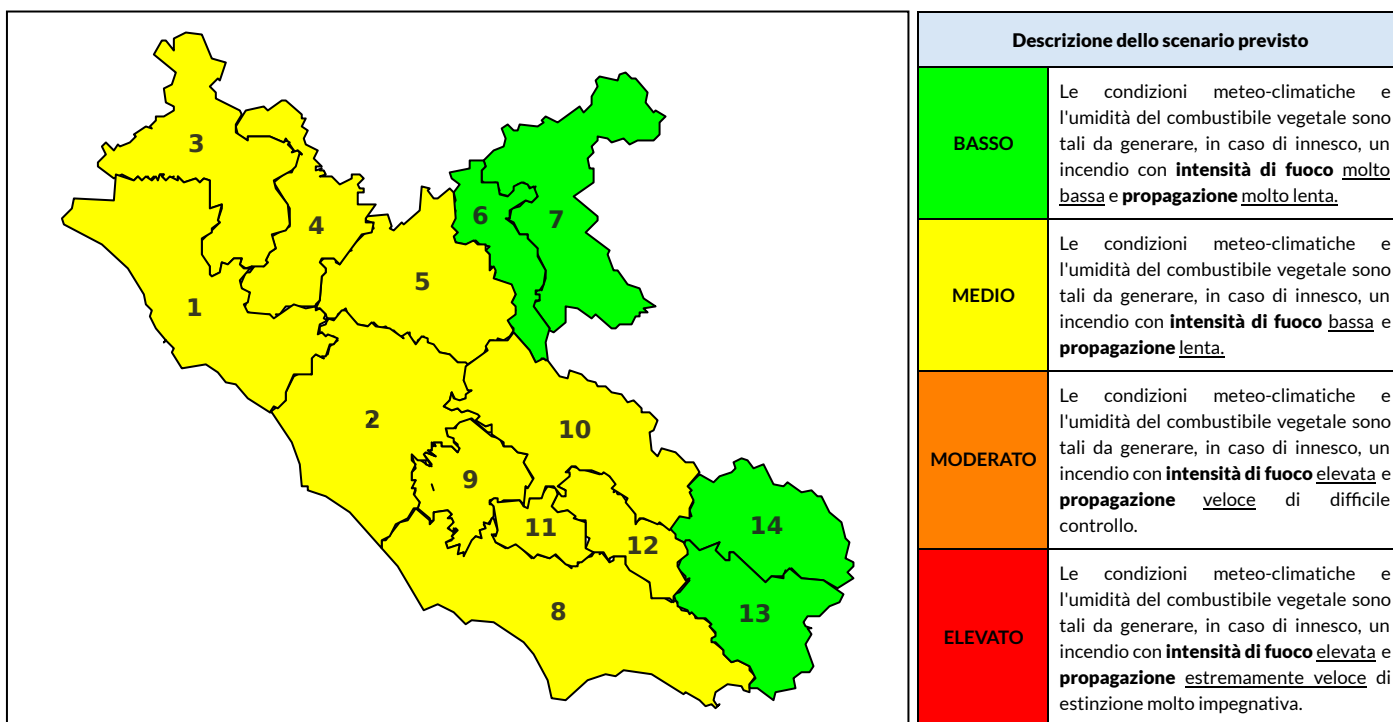

BOLLETTINO DI PERICOLOSITA' DA INCENDI BOSCHIVI

Previsioni per oggi 13-5-2022

Livello di pericolosità da incendio boschivo per Zona di Allerta AIB

Bollettino emesso nel periodo della campagna AIB Lazio sulla base del modello previsionale RISICOLazio, sviluppato in collaborazione con Fondazione CIMA, che fornisce un supporto per la valutazione della Pericolosità da incendio boschivo aggregata sulle Zone di Allerta AIB, approvate come parte integrante del Piano AIB Lazio 2020-2022 con DGR n° 270 del 15/05/2020. Il dettaglio della distribuzione dei Comuni nelle Zone AIB è consultabile al link https://protezionecivile.regione.lazio.it/zone_allerta_aib_comuni/. Le Norme Comportamentali per la popolazione sono consultabili al link https://protezionecivile.regione.lazio.it/norme_comportamentali_aib/.

Zona AIB	1	2	3	4	5	6	7	8	9	10	11	12	13	14
Livello Pericolosità	MEDIO	MEDIO	MEDIO	MEDIO	MEDIO	BASSO	BASSO	MEDIO	MEDIO	MEDIO	MEDIO	MEDIO	BASSO	BASSO

NOTE

BOLLETTINO DI PERICOLOSITA' DA INCENDI BOSCHIVI

Previsioni per domani 14-5-2022

Livello di pericolosità da incendio boschivo per Zona di Allerta AIB

Bollettino emesso nel periodo della campagna AIB Lazio sulla base del modello previsionale RISICOLazio, sviluppato in collaborazione con Fondazione CIMA, che fornisce un supporto per la valutazione della Pericolosità da incendio boschivo aggregata sulle Zone di Allerta AIB, approvate come parte integrante del Piano AIB Lazio 2020-2022 con DGR n° 270 del 15/05/2020. Il dettaglio della distribuzione dei Comuni nelle Zone AIB è consultabile al link https://protezionecivile.regione.lazio.it/zone_allerta_aib_comuni/. Le Norme Comportamentali per la popolazione sono consultabili al link https://protezionecivile.regione.lazio.it/norme_comportamentali_aib/.